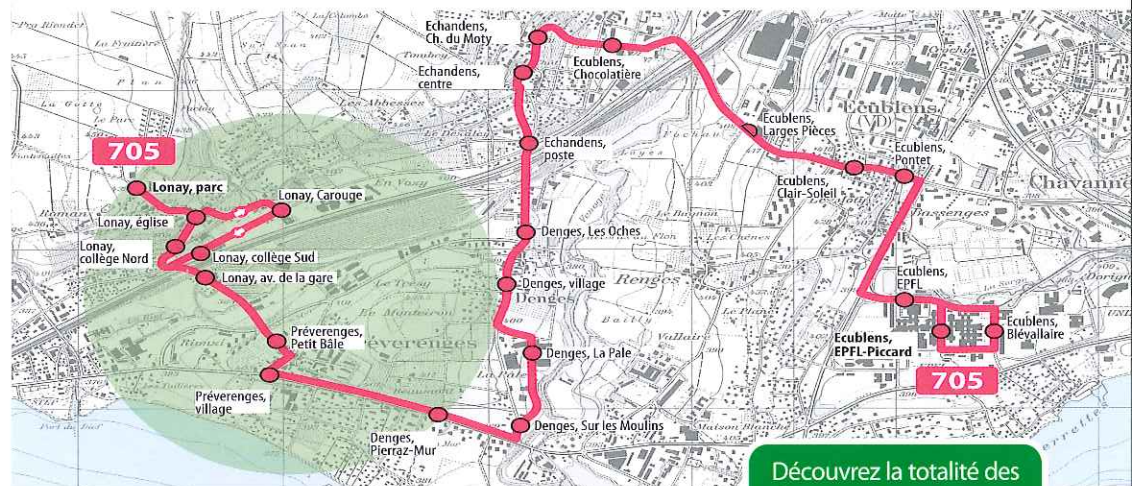

Transports publics de Morges et environs

Ligne 705

Lonay - Denges - Echandens - Ecublens-EPFL

Dès le 11 décembre 2011, **prolongation** de la ligne et introduction d'un **horaire du weekend**

Les nouveautés sur cette ligne:

- **Prolongement** de la ligne, au-delà de Denges, en direction de **Préverenges** (arrêts *Pierraz-Mur, Village et Petit Bâle*), **Lonay** (arrêts *Gare, Collège et Eglise*), avec **terminus à Lonay, parc**.
- Le service prévu demeure, dans un premier temps, identique à l'horaire de mise sur le tronçon actuel de la ligne, mais comporte en nouveauté une **offre à l'heure le samedi et le dimanche**.

Avec cet horaire du weekend, ainsi que la réintroduction de trains sur le parcours local Morges - Renens, l'exploitation **de la ligne 744 est supprimée**.

Transports de la région Morges/Bière/Cossonay SA
Av.de Riond-Bosson 3, 1110 Morges | Tél. 021 811 43 43 | info@mbc.ch