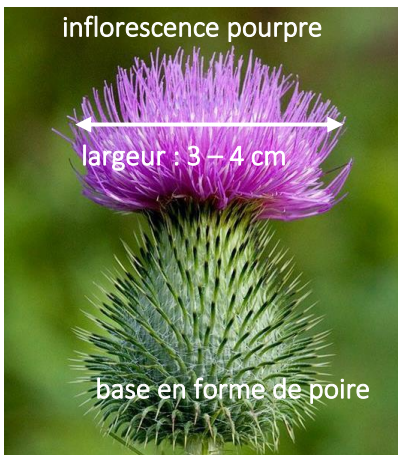

Reconnaître les chardons et cirses à lutte obligatoire

Cirse vulgaire
Cirsium vulgare

Chardon des champs
Cirsium arvense

Cirse laineux
Cirsium eriophorum

CHARDON DES CHAMPS

Cirsium arvense

Famille des Astéracées

- Plante
- herbacée
 - vivace
 - envahissante
 - à rhizomes
 - indigène
 - lutte obligatoire

feuilles entières ondulées et bordées de petites épines

inflorescence violet clair

tige sans épines pouvant tirer sur le rouge

dicotylédon avec premières feuilles

plantule : feuilles alternes en rosette

graines

taille maximale de la rosette : 30 cm de diamètre

boutons floraux